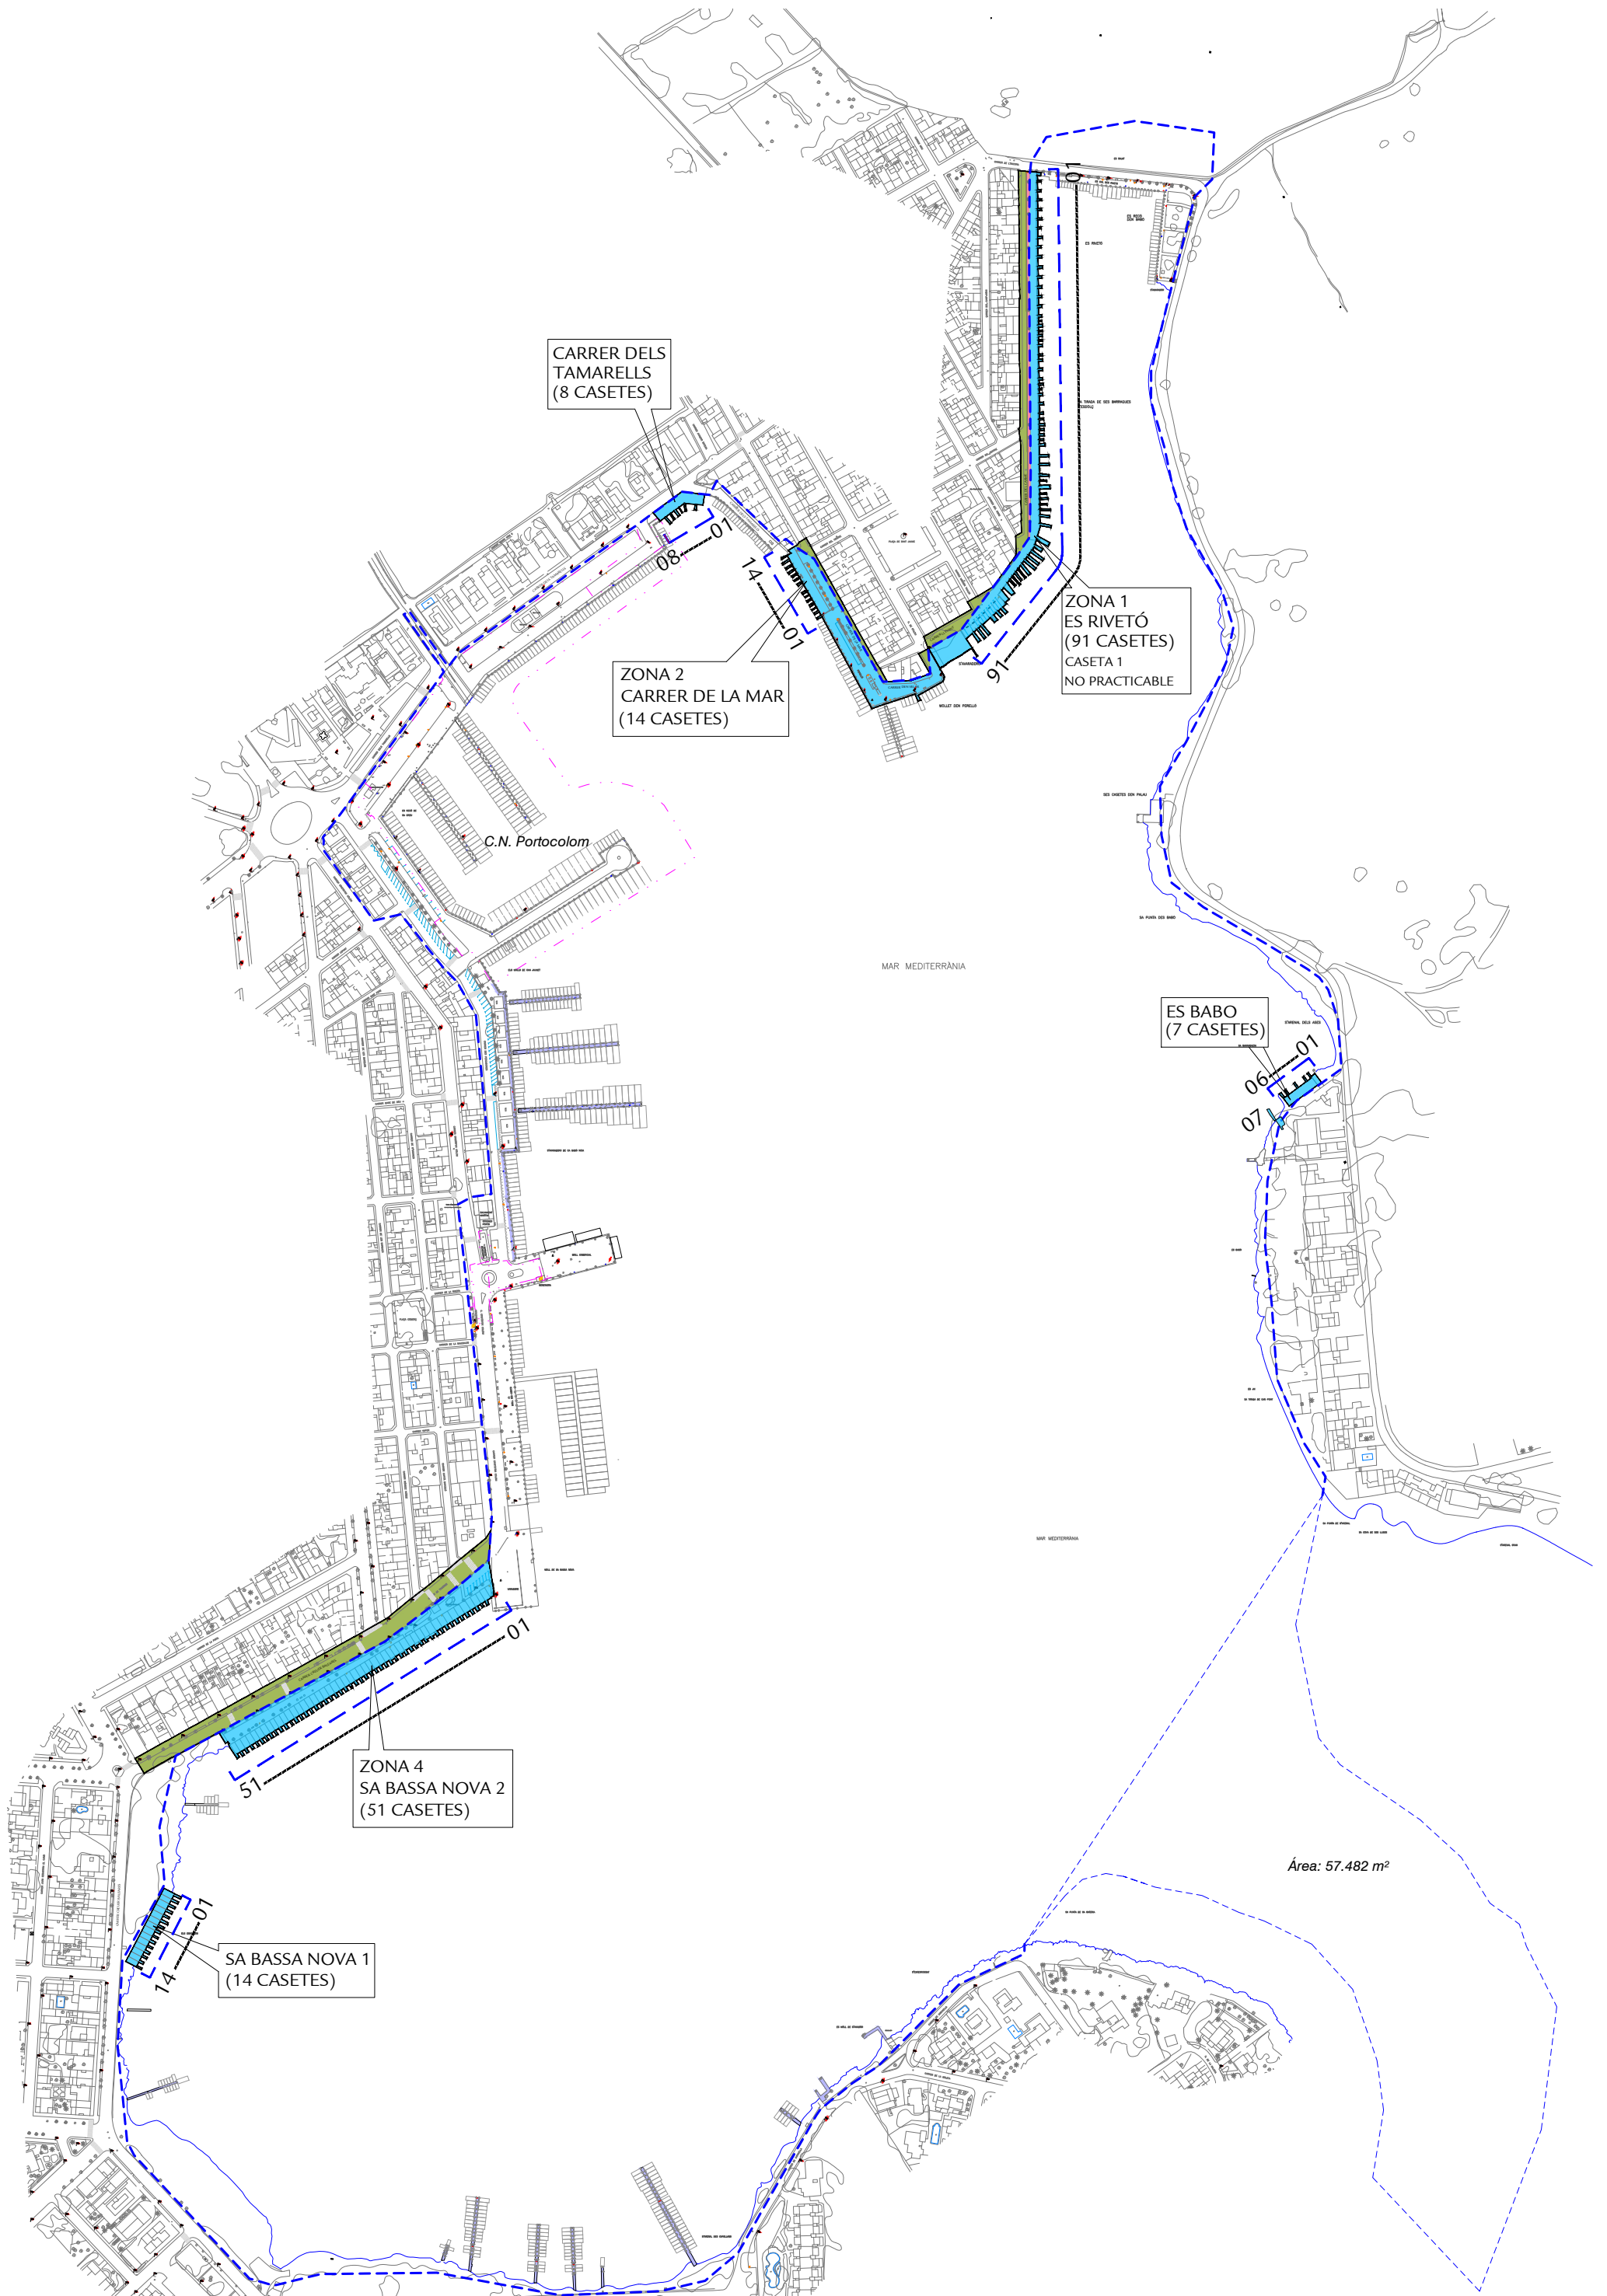

\\spozes\delineacion\01-ENCARRECS\ANY 2026\NUMERACIO ESCARIS PORTOCOLOM.dwg

CARRER DELS  
TAMARELLS  
(8 CASETES)

ZONA 2  
CARRER DE LA MAR  
(14 CASETES)

ZONA 1  
ES RIVETÓ  
(91 CASETES)  
CASETA 1  
NO PRACTICABLE

ES BABO  
(7 CASETES)

ZONA 4  
SA BASSA NOVA 2  
(51 CASETES)

SA BASSA NOVA 1  
(14 CASETES)

Àrea: 57.482 m<sup>2</sup>